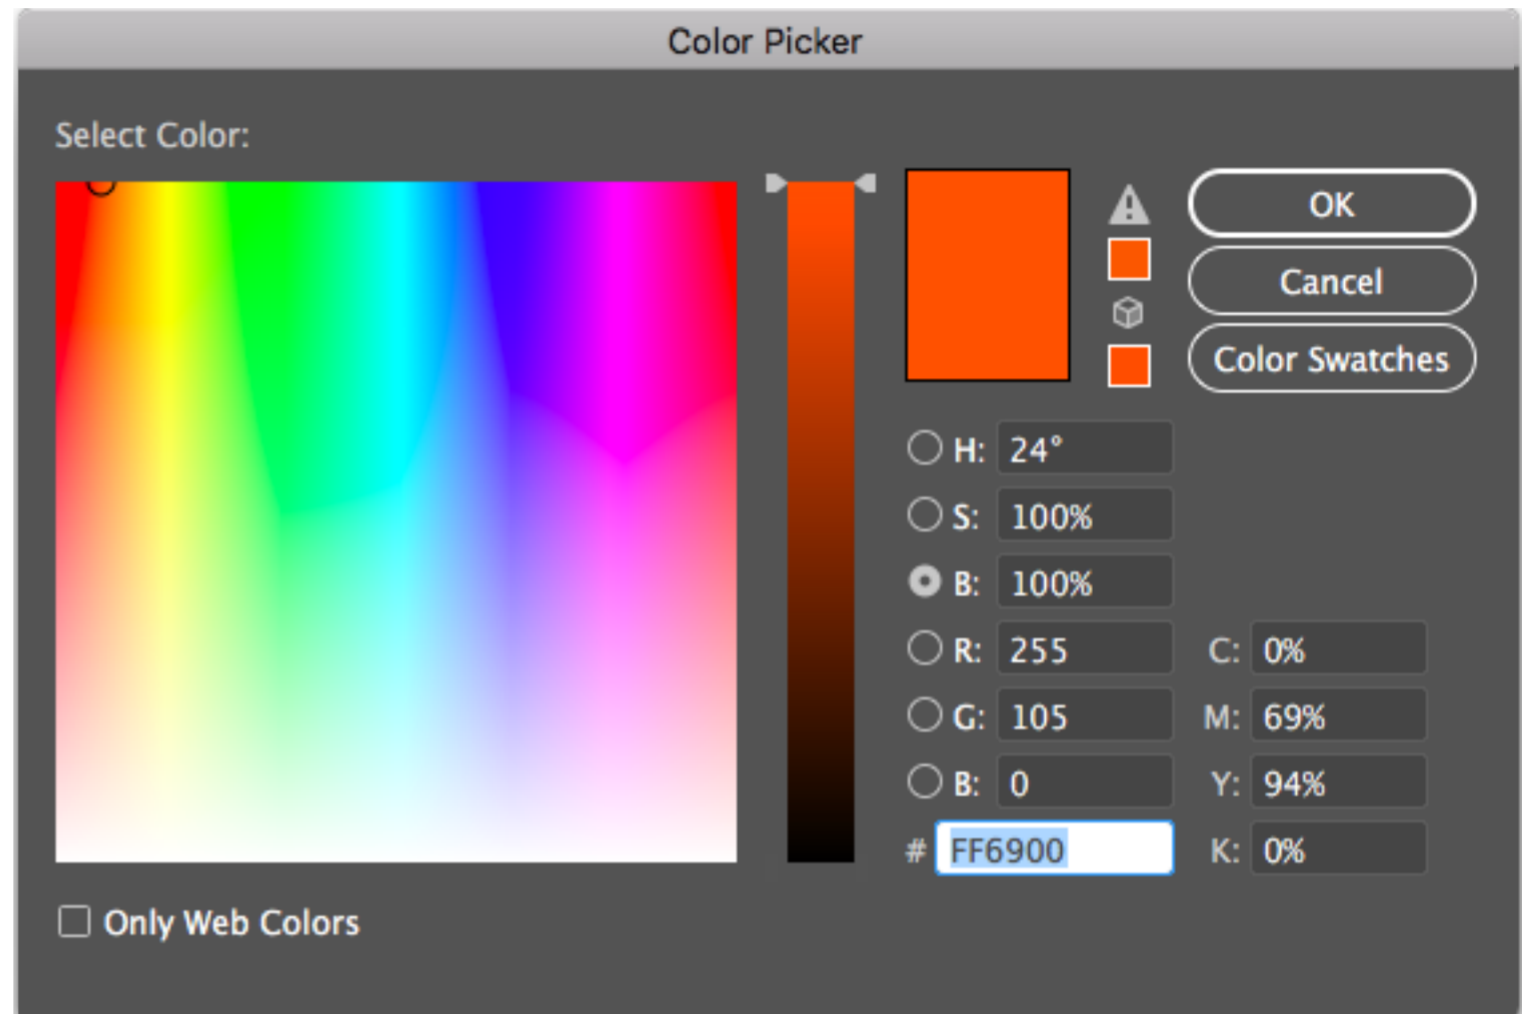

**7R**

**SEVEN**

RACING

**SEVEN** **7R**  
RACING

**SEVEN** **7R**  
RACING

**7R**

# COLORS

Pantone:

**PANTONE®**  
1505 C

RGB - CMYK - HEX

# GREY COLORS

RGB - CMYK - HEX